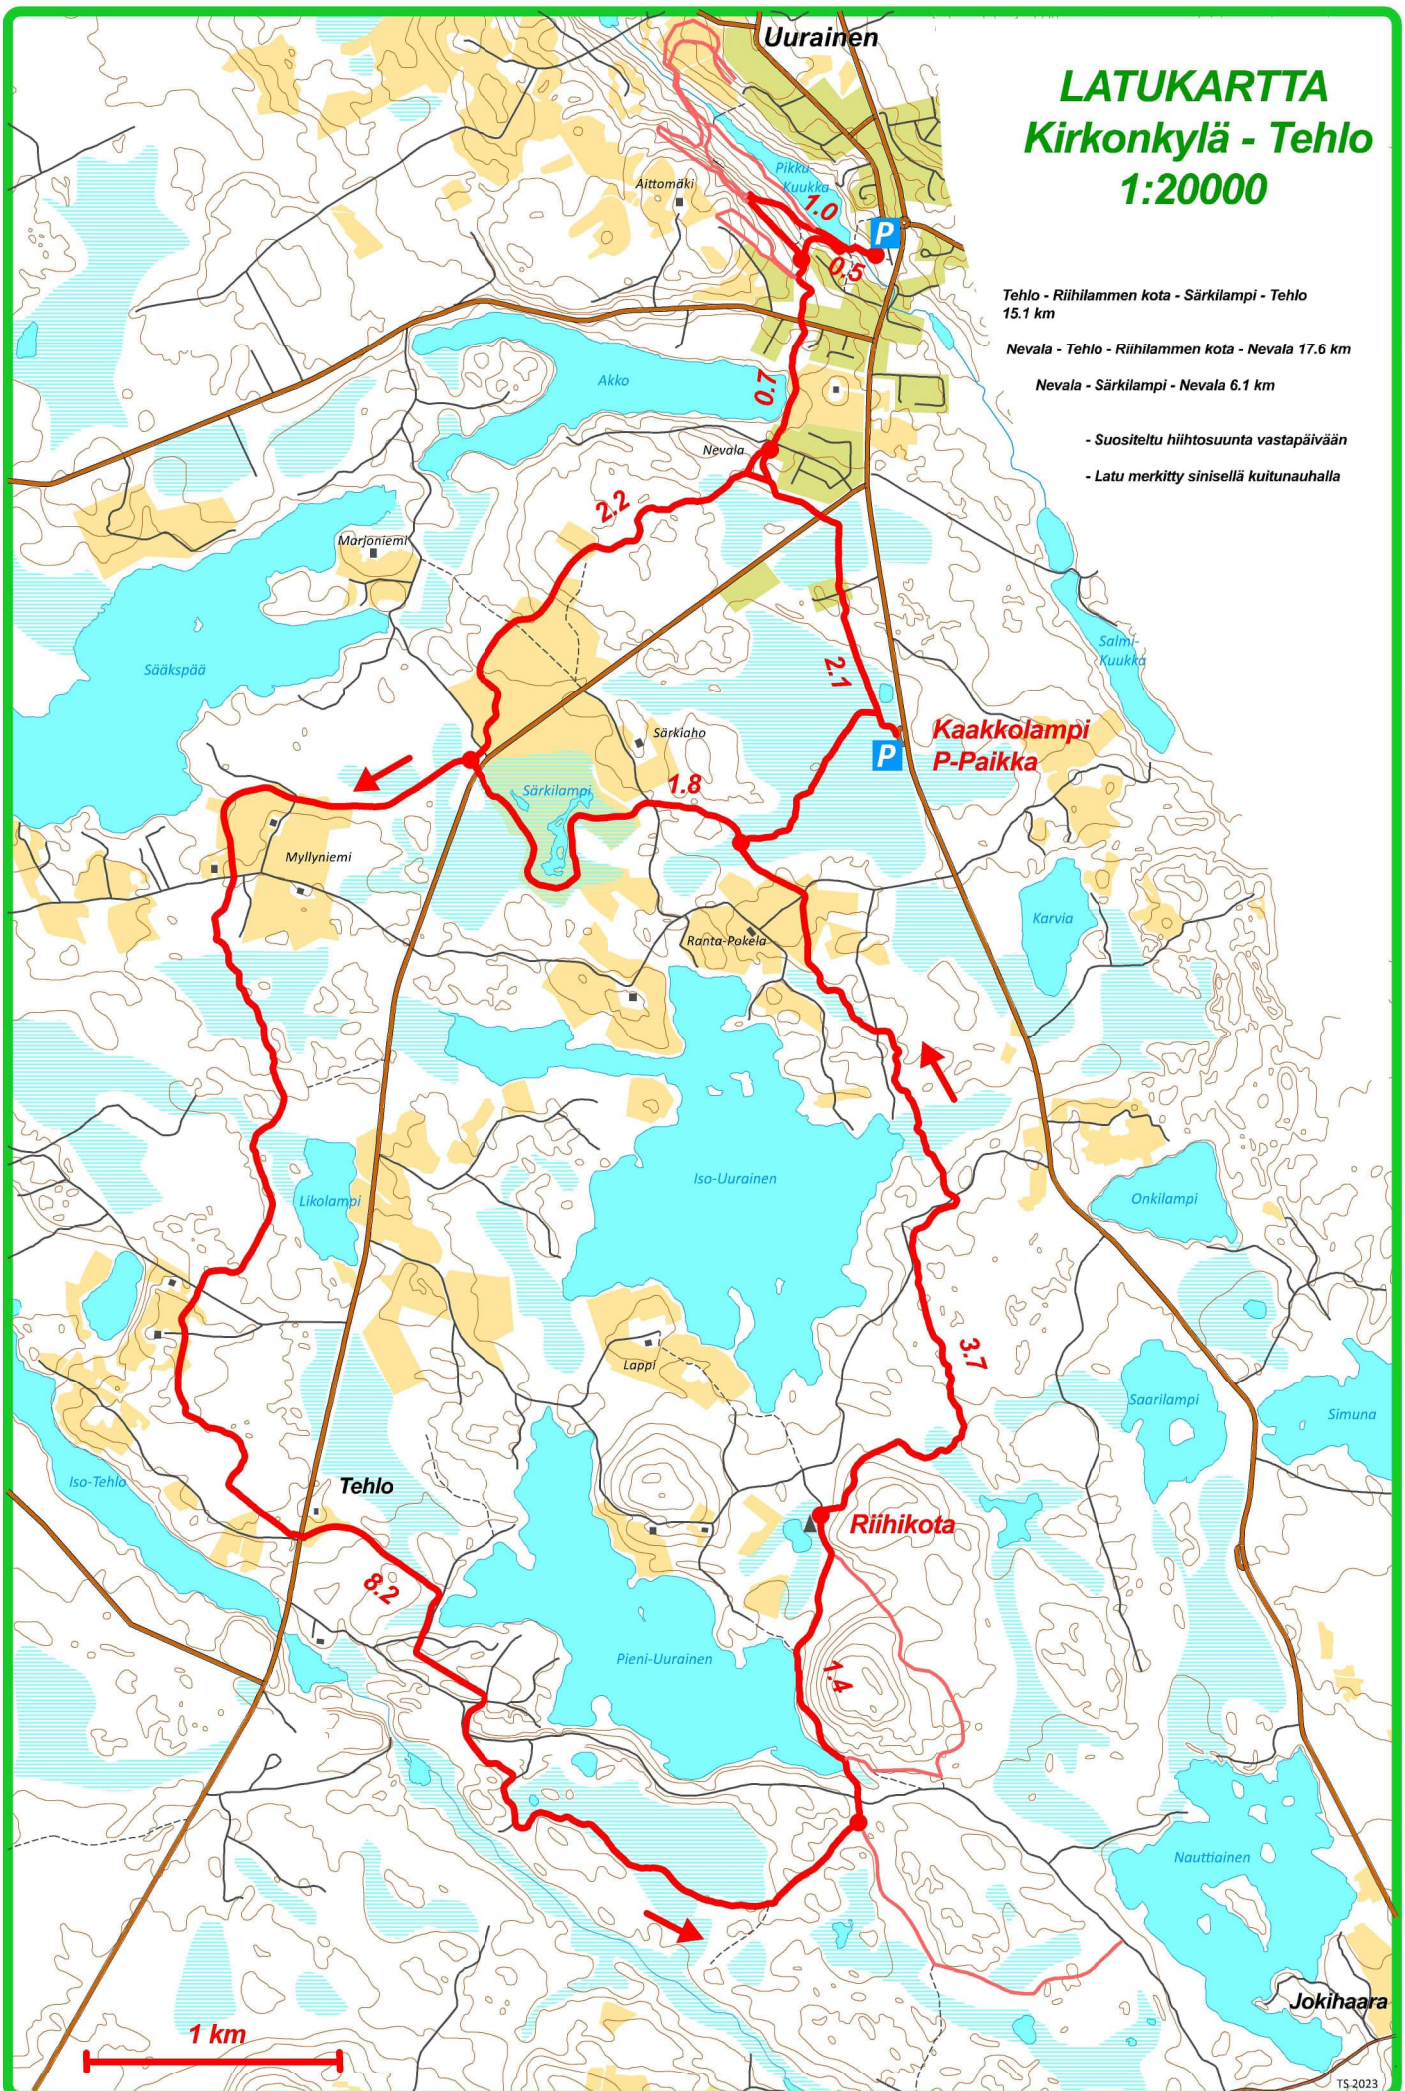

LATUKARTTA Kirkonkylä - Tehlo 1:20000

Tehlo - Riihilammen kota - Särkilampi - Tehlo
15.1 km

Nevala - Tehlo - Riihilammen kota - Nevala 17.6 km

Nevala - Särkilampi - Nevala 6.1 km

- Suositeltu hiihtosuunta vastapäivään

- Latu merkitty sinisellä kuitunauhalla

**Kaakkolampi
P-Paikka**